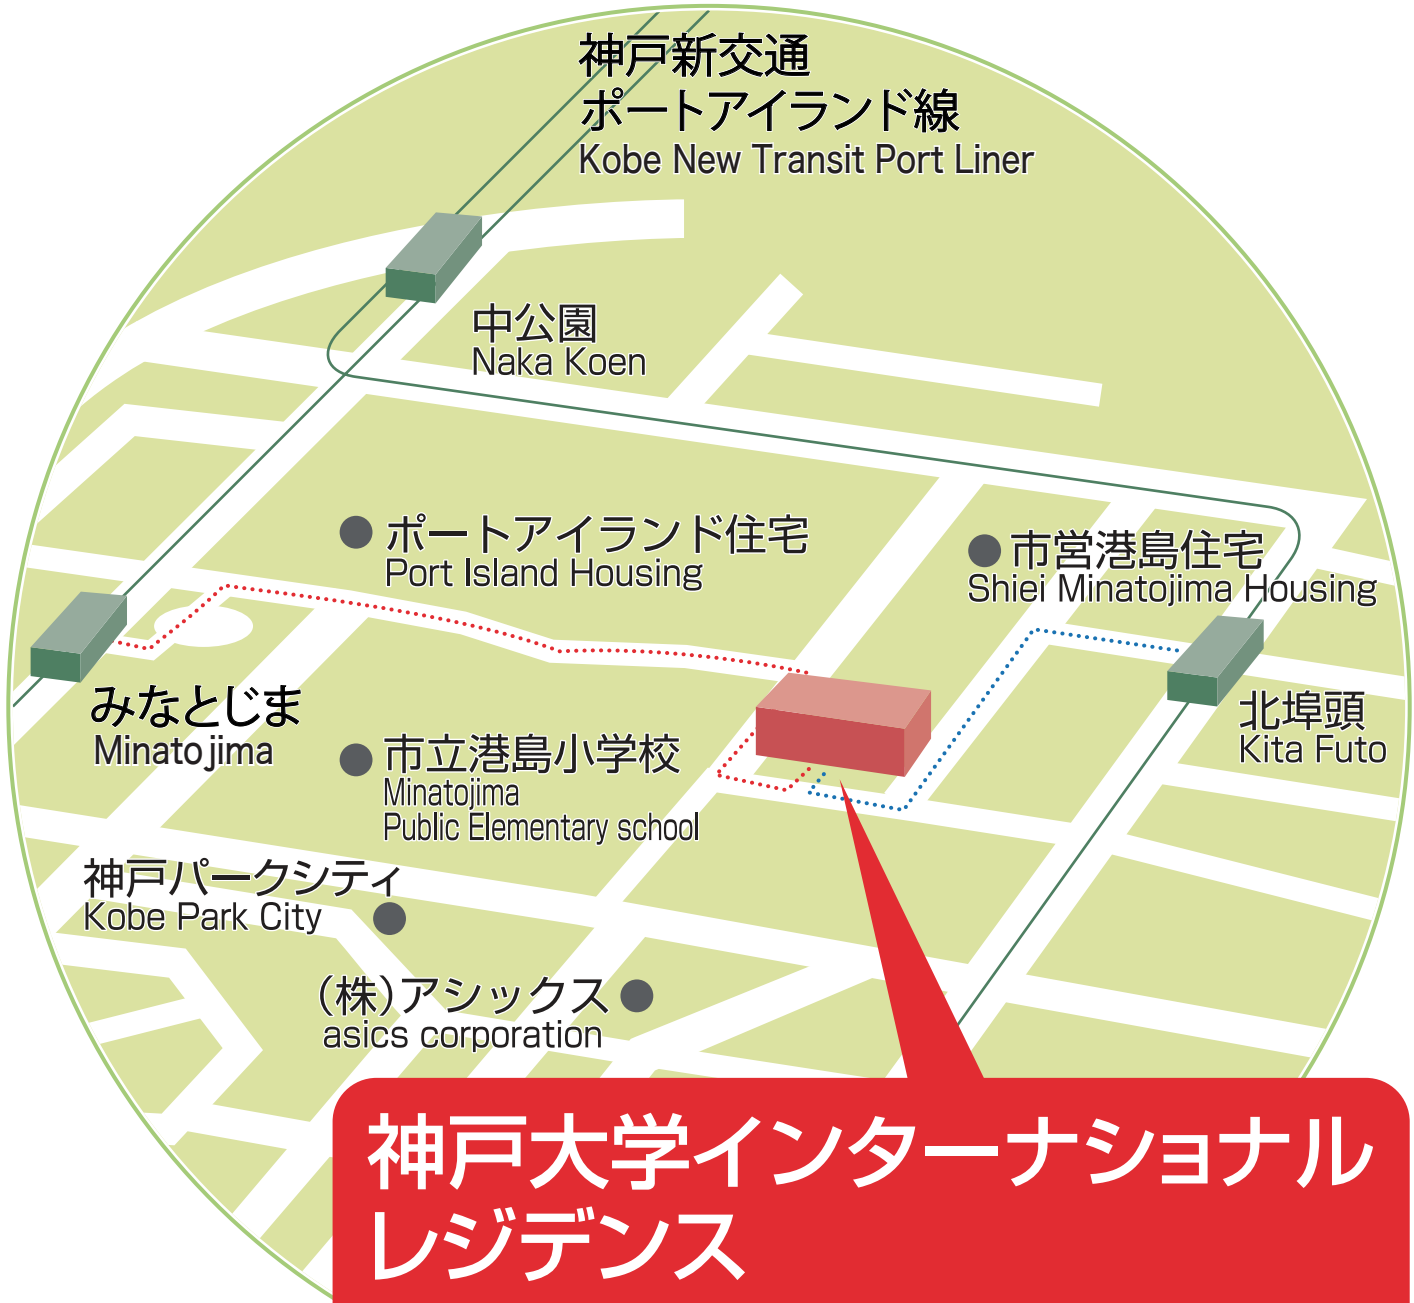

- 阪急電鉄神戸線 Hankyu Railway Kobe Line
- JR 神戸線 JR Kobe Line
- 阪神電鉄 Hanshin Railway Main Line
- 神戸新交通 Kobe New Transit
- 神戸市バス Kobe Municipal Bus
- JR 新幹線 JR Shinkansen Line
- 神戸市営地下鉄 Kobe Municipal Subway
- 神戸高速線 Kobe-Kosoku Railway
- 神戸電鉄 Kobe Railway
- 山陽電鉄 Sanyo Railway

**神戸大学インターナショナル
レジデンス**
**KOBE UNIVERSITY
INTERNATIONAL RESIDENCE**

神戸大学インターナショナル
レジデンス
KOBE UNIVERSITY
INTERNATIONAL RESIDENCE